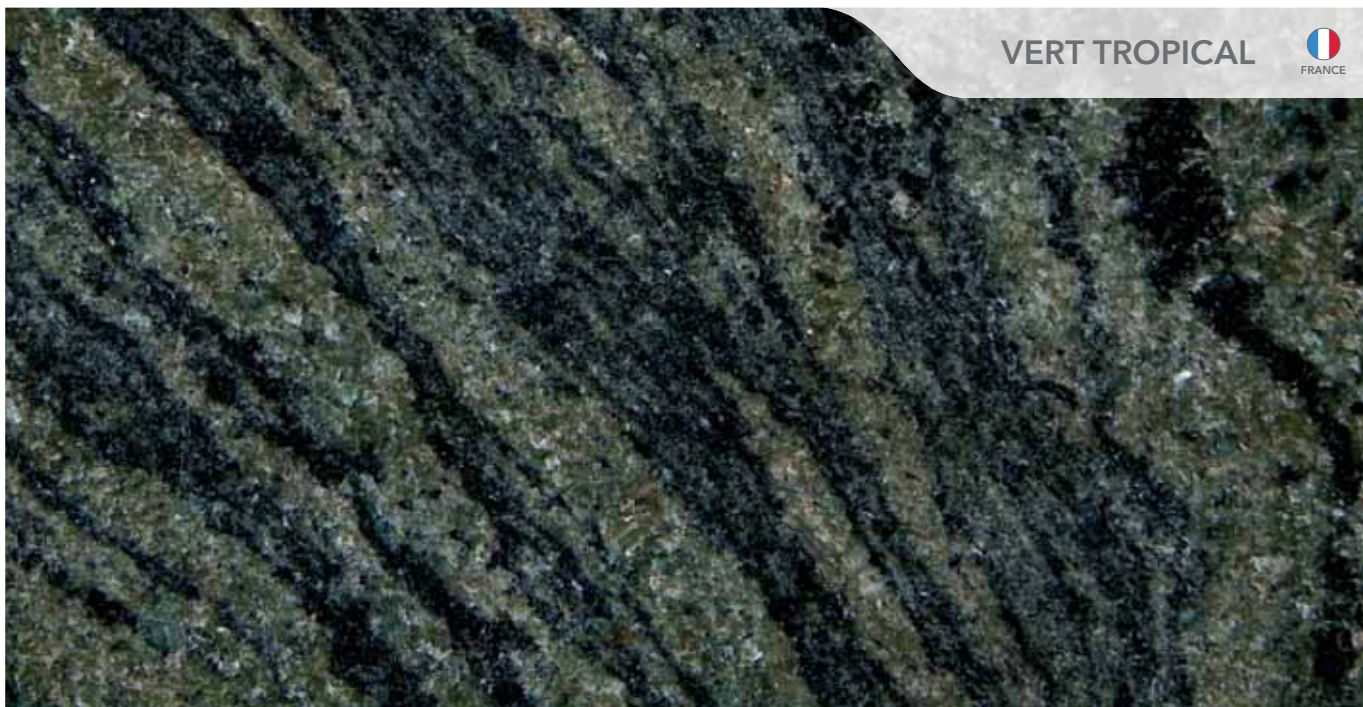

CAT'EYES

PARADISIO

TROPICAL GREEN

GRAN VIOLET

VERT OLIVE

VULCANO BLUE

VERT TROPICAL

STEEL GREY