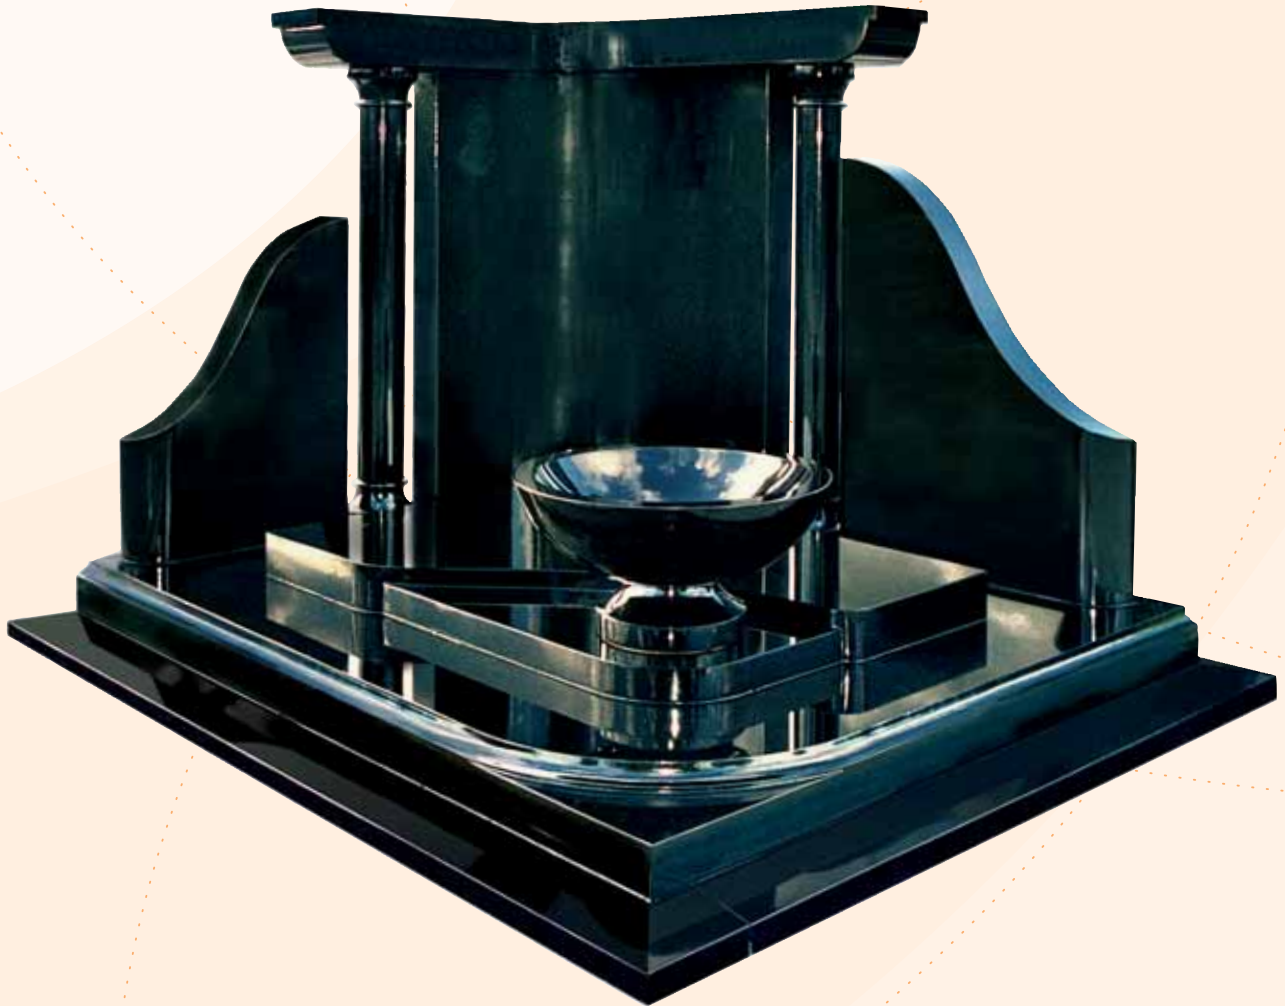

SM 7

RÉFÉRENCES

GRANIT : Deep Dark

DIMENSIONS

Monument réalisé sur mesure

Modèle uniquement disponible dans les coloris d'importation (Cf Liste)